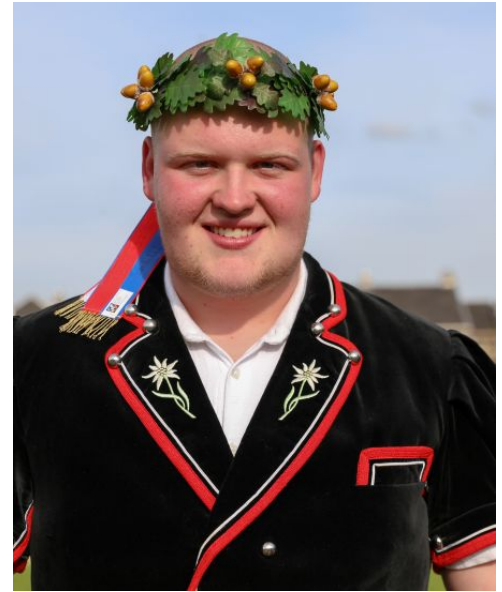

SCHICK JANIS (LÄUFELFINGEN)

Nom	Schick
Prénom	Janis
Localité	Läufelfingen
Anniversaire	03.05.2003
Signe du zodiaque	Taureau
Profession	Landwirt
Berger / Gymnaste	Berger
Poids	110 kg
Taille	185 cm
Club	Bezirk Waldenburg
Couronnes	4